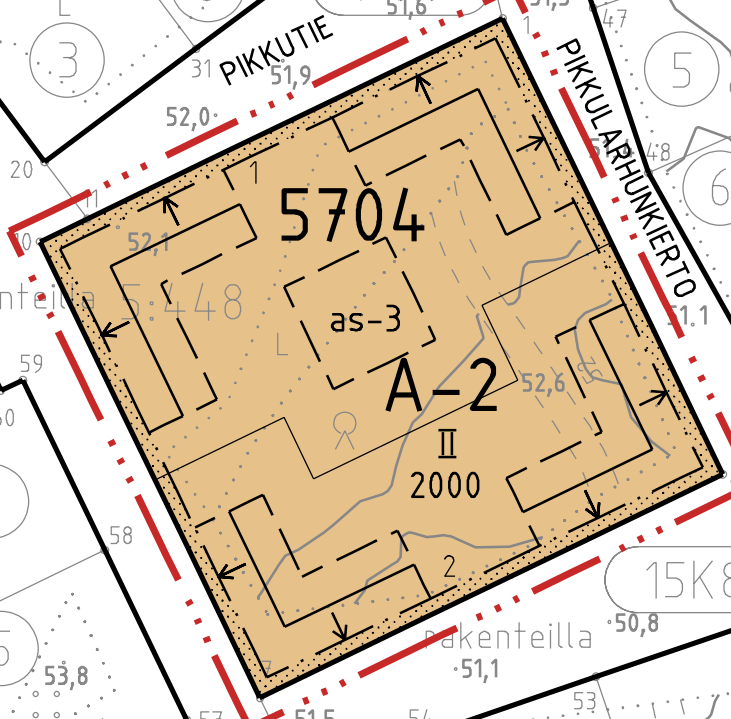

RYKMENTINPUISTO

PIKKUTIE
 Asemakaavan muutos 1:1000
 KKL 19.9.2018